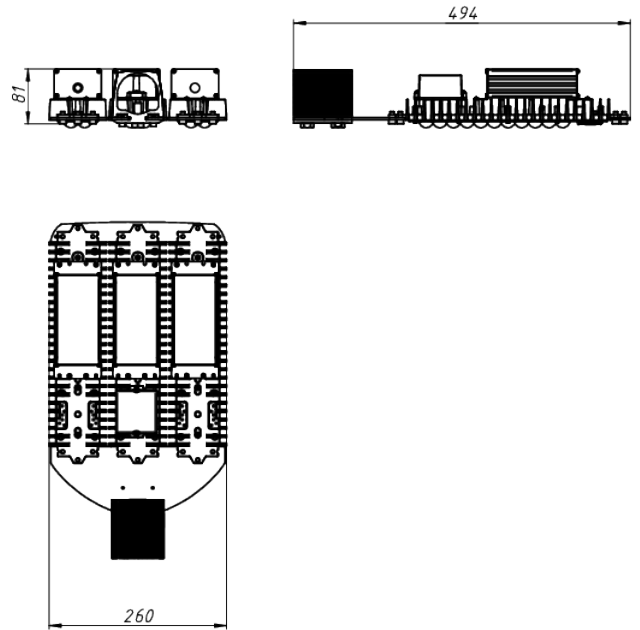

LAD LED R500-3-0-6-105K 2Ex

Маркировка взрывозащиты: 2Ex nR mb IIC T6 Gc X, Ex tb IIC T80°C Dc X

Модель / Артикул	LAD LED R500-3-0-6-105K 2Ex
Световой поток*, Лм	14826
Угол излучения	0пал
Энергопотребление, Вт	105
Цветовая температура**, К	5000K
Индекс цветопередачи***	Ra 70
Кэффициент мощности	0.95
Номинальное напряжение питания****, В	AC230
Влаго и пылезащита	IP65
Вид климатического исполнения	УХЛ1
Класс защиты от поражения эл. током	I
Диапазон рабочих температур	-60°C ... +50°C
Тип крепления	Консоль
Габаритные размеры светильника*****, мм	494 x 260 x 86
Гарантийный срок	5 лет