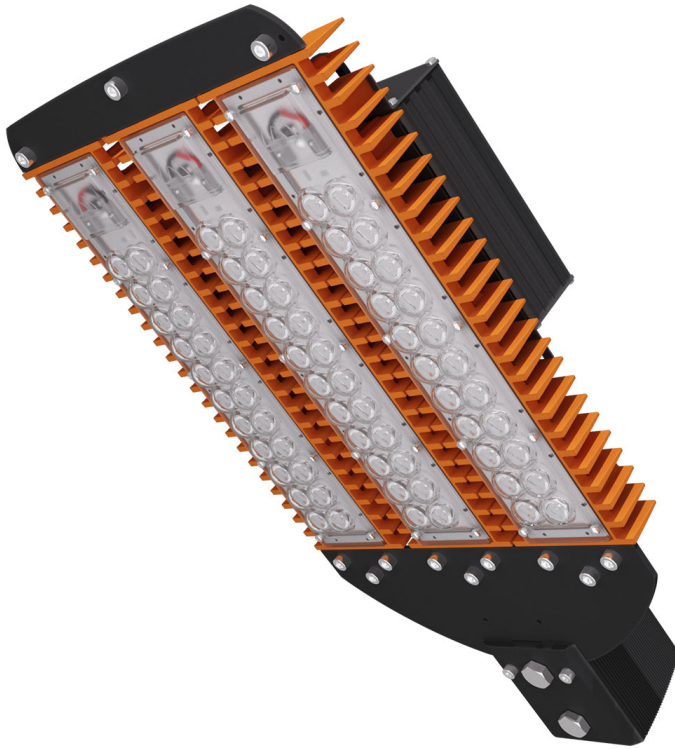

LAD LED R500-3-0-6-105K 2Ex

Маркировка взрывозащиты: 2Ex nR mb IIC T6 Gc X, Ex tb IIC T80°C Dc X

Модель / Артикул	LAD LED R500-3-0-6-105K 2Ex
Световой поток*, Лм	14826
Угол излучения	0пал
Энергопотребление, Вт	105
Цветовая температура**, К	5000K
Индекс цветопередачи***	Ra 70
Кэффициент мощности	0.95
Номинальное напряжение питания****, В	AC230
Влаго и пылезащита	IP65
Вид климатического исполнения	УХЛ1
Класс защиты от поражения эл. током	I
Диапазон рабочих температур	-60°C ... +50°C
Тип крепления	Консоль
Габаритные размеры светильника*****, мм	494 x 260 x 86
Гарантийный срок	5 лет

Дорожное освещение

Уличное освещение

Промышленное освещение

Складское освещение

Спортивное освещение

Светодиоды

Пульсации светового потока <1%

Сертификат EAC